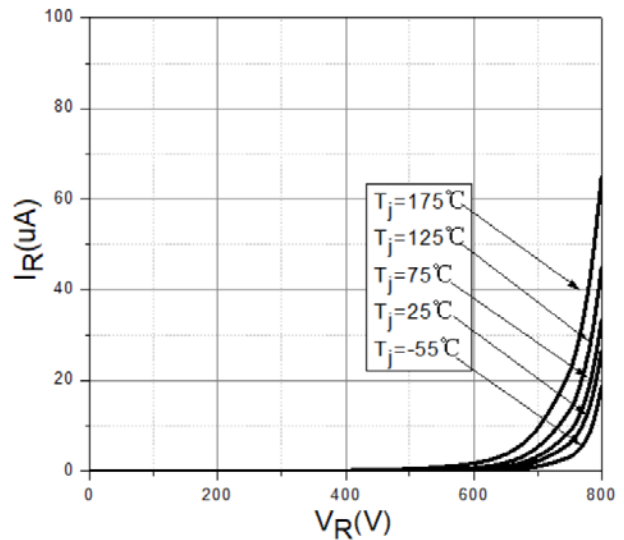

YJD106506PQG2

Electrical Characteristics

PARAMETER	SYMBOL	UNIT	TEST CONDITIONS	Typ.	Max.

Thermal Characteristics

PARAMETER	SYMBOL	UNIT	Value

Typical Characteristics

YJD106506PQG2

YJD106506PQG2