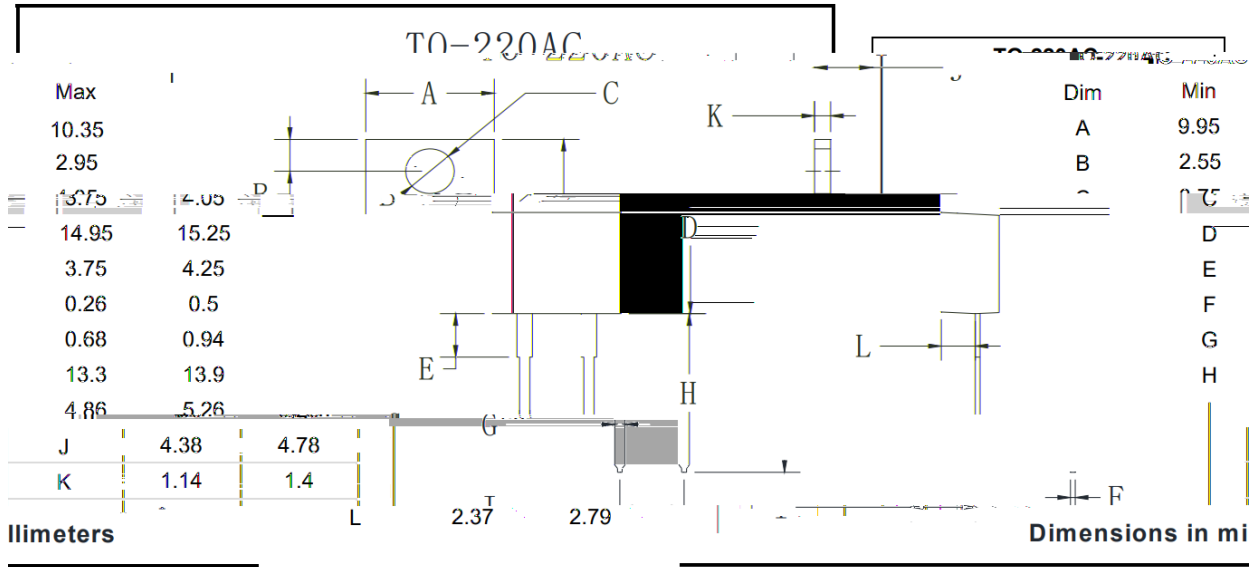

YJD106506PQG2

Electrical Characteristics

PARAMETER	SYMBOL	UNIT	TEST CONDITIONS	Typ.	Max.

Thermal Characteristics

PARAMETER	SYMBOL	UNIT	Value

Typical Characteristics

YJD106506PQG2

YJD106506PQG2

Outline Dimensions

YJD106506PQG2

Disclaimer
