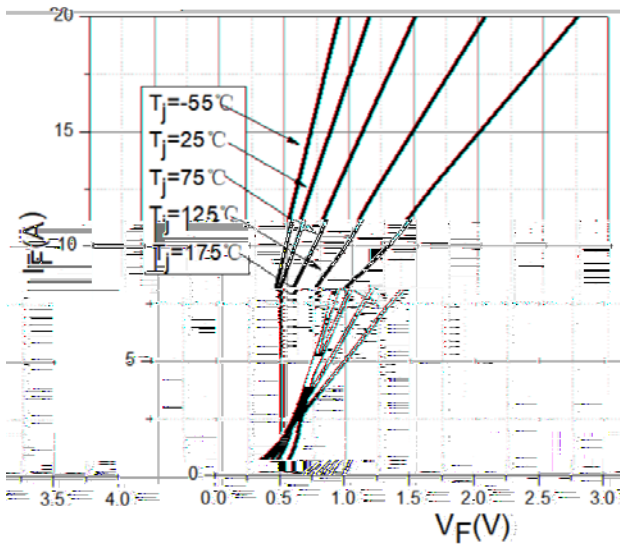

YJD106506PQG2

Electrical Characteristics

PARAMETER	SYMBOL	UNIT	TEST CONDITIONS	Typ.	Max.

Thermal Characteristics

PARAMETER	SYMBOL	UNIT	Value

Typical Characteristics

YJD106506PQG2

YJD106506PQG2

Outline Dimensions

YJD106506PQG2

Disclaimer
