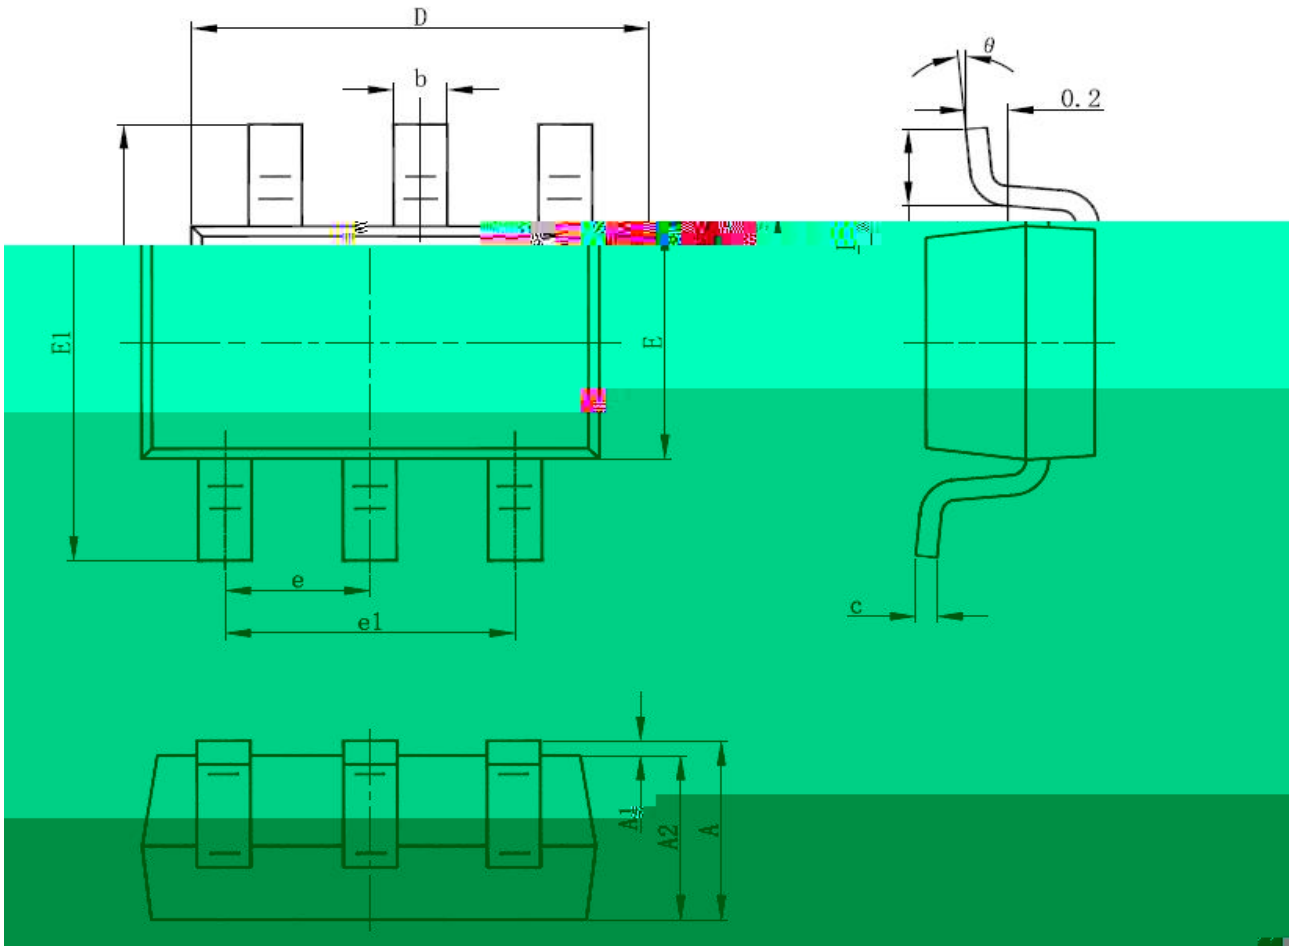

(VDD)						
-		()-				
		'				
		()'				
		'				
()		()				
()						
-						
		,				
(FB Pin)						
	/					/
						%
(SENPin)						
PRT pin						

pi Sars no ang - ead" na fice k apc no - STP

()

()

()

()

SOT-23-6L PACKAGE OUTLINE DIMENSIONS

Symbol	Dimensions In Millimeters		Dimensions In Inches	
	Min	Max	Min	Max

	. ()		. ()	