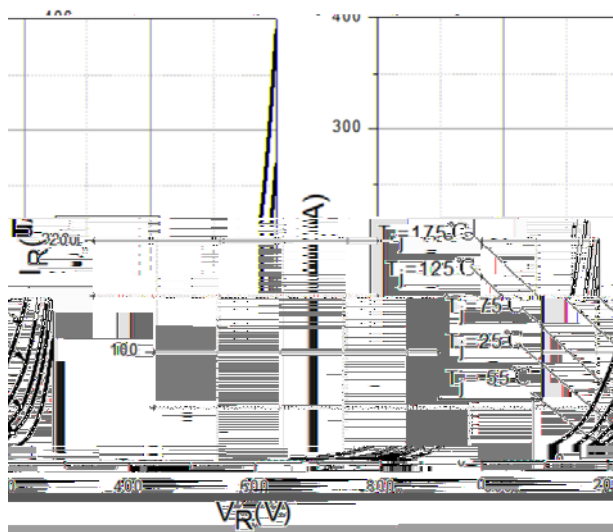

YJD106550NQG3

Electrical Characteristics

PARAMETER	SYMBOL	UNIT	TEST CONDITIONS	Typ.	Max.

Thermal Characteristics

PARAMETER	SYMBOL	UNIT	Value

Typical Characteristics

YJD106550NQG3

YJD106550NQG3