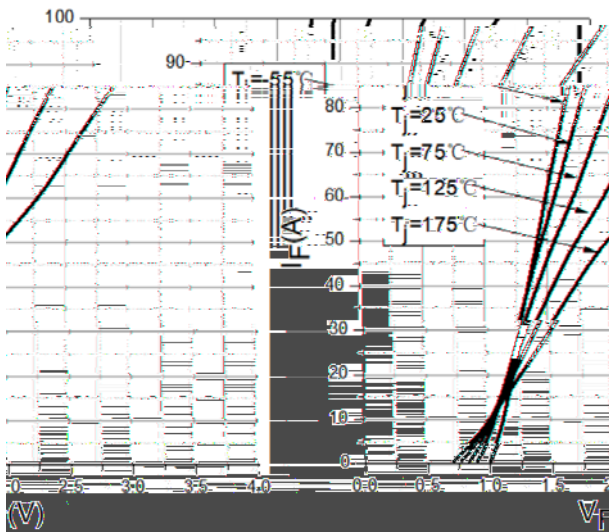

YJD106550NQG3

Electrical Characteristics

PARAMETER	SYMBOL	UNIT	TEST CONDITIONS	Typ.	Max.

Thermal Characteristics

PARAMETER	SYMBOL	UNIT	Value

Typical Characteristics

YJD106550NQG3

YJD106550NQG3